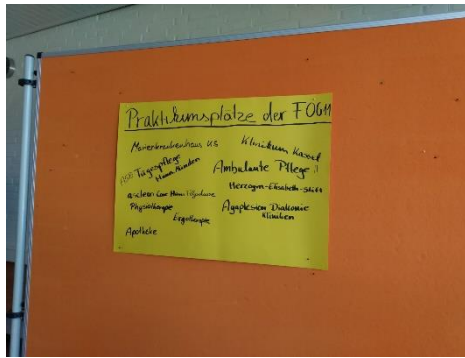

FOG 11 – Wir sind zwei Tage in der Schule und drei Tage im Praktikum.

Herzlich Willkommen an der BBS Münden!
Wir sind die FOG 11, BES II H 20, BF H 20 und die BF PA 20!
Wir freuen uns auf ein erfolgreiches Jahr miteinander!

BES II H 20 - Wir sind eine Hauswirtschafts- und Technikklasse und wollen in diesem Schuljahr unseren Hauptschulabschluss erreichen.

BF PA 20 – Wir sind die zukünftigen Pflegeassistenten*innen, die Tätigkeiten in den Bereichen der Krankenpflege, der Altenpflege und der Heilerziehungspflege erlernen.

BF H 20 – Wir erlernen theoretische und praktische Grundkenntnisse im Bereich Versorgung und Betreuung von Menschen im hauswirtschaftlichen, sozialen und pflegerischen Bereich.