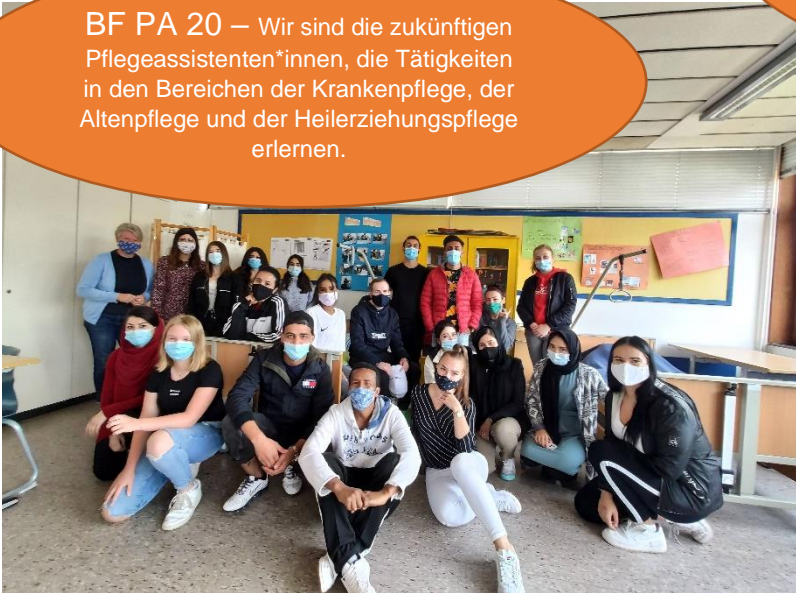

FOG 11 – Wir sind zwei Tage in der Schule und drei Tage im Praktikum.

Herzlich Willkommen an der BBS Münden!
Wir sind die FOG 11, BES II H 20, BF H 20 und die BF PA 20!
Wir freuen uns auf ein erfolgreiches Jahr miteinander!

BES II H 20 - Wir sind eine Hauswirtschafts- und Technikklasse und wollen in diesem Schuljahr unseren Hauptschulabschluss erreichen.

BF PA 20 – Wir sind die zukünftigen Pflegeassistenten*innen, die Tätigkeiten in den Bereichen der Krankenpflege, der Altenpflege und der Heilerziehungspflege erlernen.